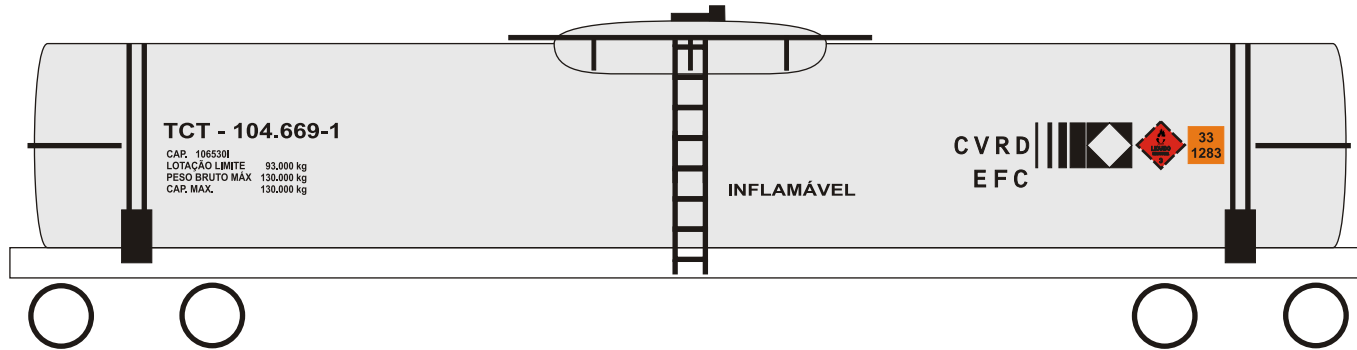

# TANQUES 11

Cor: Prata  
Pintar faixa de cinza escuro  
no centro do domo,  
excluindo a escada.

Cor: Prata