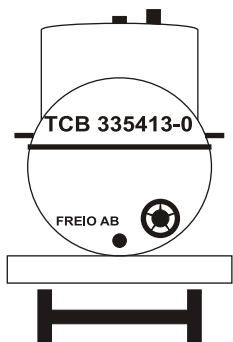

TANQUES 06

Cor: Prata

Cor: Prata
 Pintar faixa de cinza escuro no centro do domo, excluindo a escada

Cor: Prata

Cor: Prata