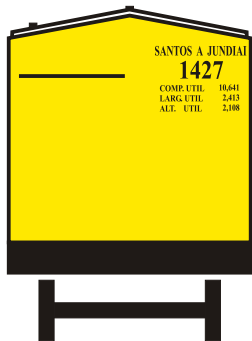

FRIGORÍFICOS 04

Cor: Prata

Cor Branco
Pintar o estrado de preto e o teto de cinza escuro

Cor: Amarelo
Pintar o estrado de preto e o teto de cinza escuro