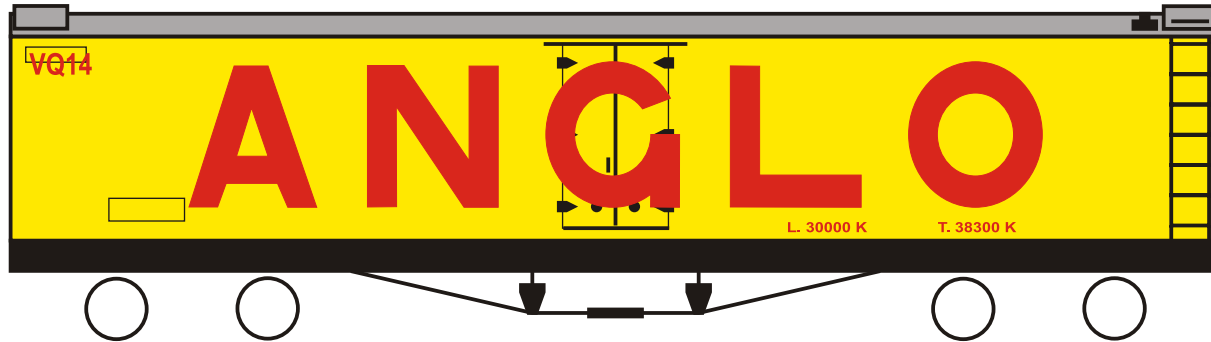

FRIGORÍFICOS 02

Cor: Amarelo
Pintar estrado de preto,
testeiras de vermelho e
o teto de cinza escuro

Cor: Amarelo
Pintar estrado de preto,
testeiras de vermelho e
o teto de cinza escuro

Cor: Branco
Pintar estrado de preto e
o teto de cinza escuro